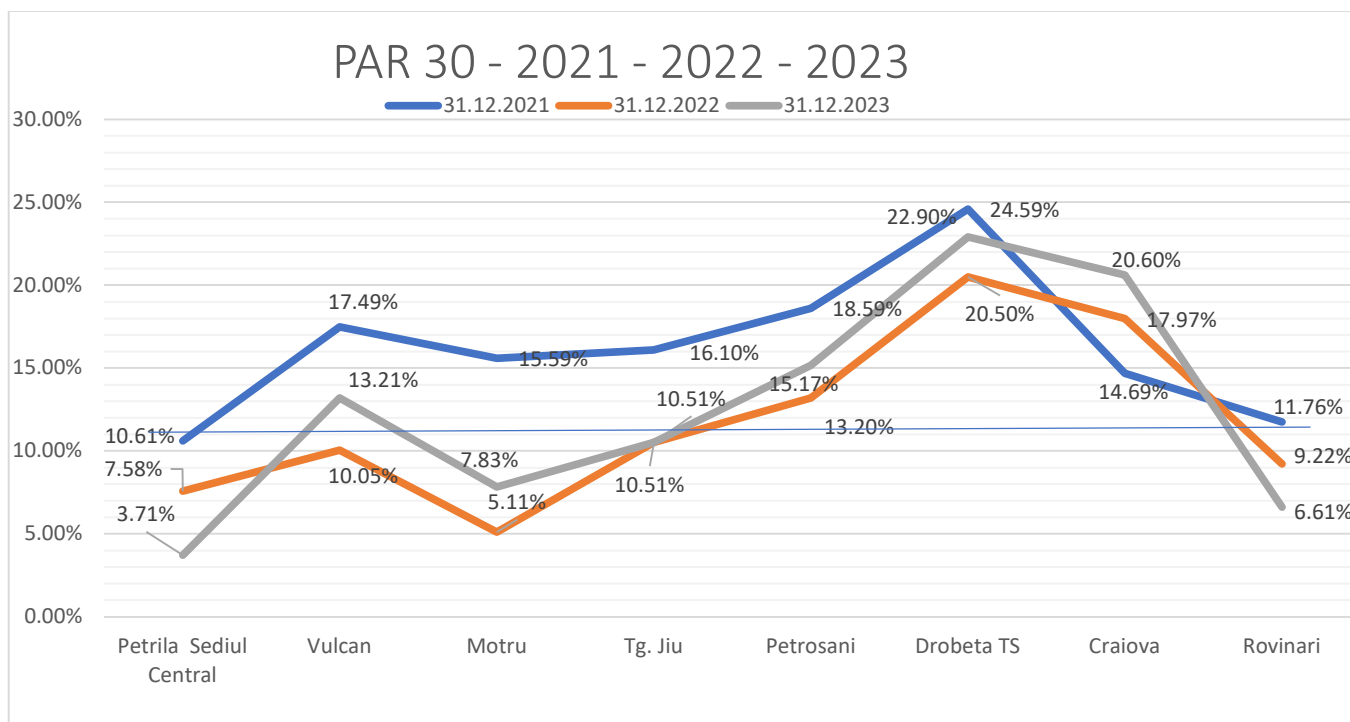

EVOLUTIE PORTOFOLIU LA RISC PE SUCURSALE

Legendă: PAR - portofoliul activelor restante